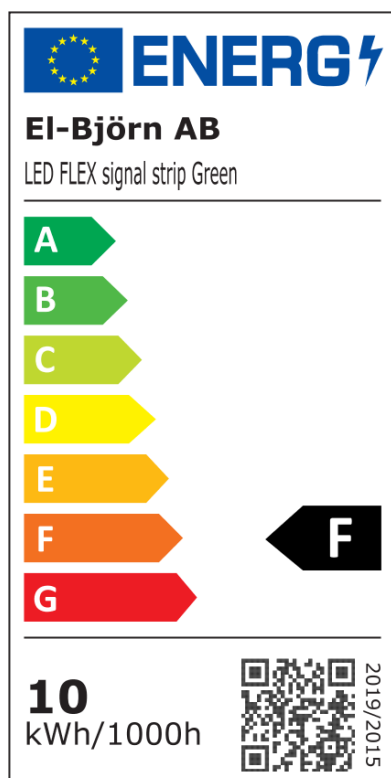

FLEX LED-signalstripe grønn/rød

LED-striper designet spesifikt for tunneler og gruver for å markere utganger eller farlige områder. Disse signalrem-sene brukes til å markere spesielle passasjer og kan kobles sammen med FLEX LED-stripe 300/500.

EL-BJØRN AS

Smalvollveien 58, NO-0667 Oslo

Tel: (+47) 67175870

E-mail: firmapost@elbjorn.no

Power to build the future

EL-BJØRN

Produktfordeler

- Kan sammenkobles i en lengde på opptil 100 meter med hurtigkoblinger
- Dimbar
- Fremstilt med silikon som gir god beskyttelse mot kjemikalier
- Ved strømbrudd avgir LED-stripen sikkerhetslys i opptil 2 timer
- Hurtigkoblinger som er forberedte for lysbrytere
- Høy lumen/m gjør det mulig å montere på opptil 18 meters høyde
- Lavt flimmernivå: PST LM < 0,06
- EMC-testet av tredjepart

Tekniske data

Benevnelse:	LED FLEX-signalstripe grønn	LED FLEX-signalstripe rød
Art.nr.:	EB16787	EB16788
Lysstrøm:	6 500 lm	6 500 lm
Effekt:	70 W	70 W
Lumen/m:	1 300	1 300
Lumen/W:	81	81
Spenning:	230 VAC +/-10 % 50/60 Hz	230 VAC +/-10 % 50/60 Hz
Dimbar:	Ja	Ja
Fargetemperatur:	Grønn	Rød
Spredningsvinkel:	120	120
Flimmernivå:	Pst LM < 0,06	Pst LM < 0,06
Kapslingsklasse:	IP67	IP67
IK-klasse:	IK10	IK10
Omgivelsestemperatur:	-40 til +45 °C	-40 til +45 °C
Tilkobling:	3 m H05RN-F med hurtigkobling	3 m H05RN-F med hurtigkobling
Materiale:	Hylster i frosted silikon	Hylster i frosted silikon
Mål Ø x H mm:	350 x 45	350 x 45
Godkjenning:	CE, EMC, LVD	CE, EMC, LVD
Maks. lengde ved sammenkobling:	100 m	100 m