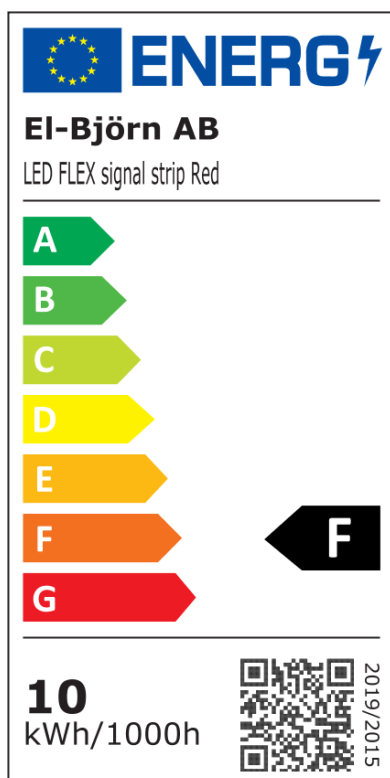

FLEX LED-signalstripe grønn/rød

LED-striper designet spesifikt for tunneler og gruver for å markere utganger eller farlige områder. Disse signalrem-sene brukes til å markere spesielle passasjer og kan kobles sammen med FLEX LED-stripe 300/500.

EL-BJØRN AS

Smalvollveien 58, NO-0667 Oslo

Tel: (+47) 67175870

E-mail: firmapost@elbjorn.no

Power to build the future

EL-BJØRN

Produktfordeler

- Kan sammenkobles i en lengde på opptil 100 meter med hurtigkoblinger
- Dimbar
- Fremstilt med silikon som gir god beskyttelse mot kjemikalier
- Ved strømbrudd avgir LED-stripen sikkerhetslys i opptil 2 timer
- Hurtigkoblinger som er forberedte for lysbrytere
- Høy lumen/m gjør det mulig å montere på opptil 18 meters høyde
- Lavt flimmernivå: PST LM < 0,06
- EMC-testet av tredjepart

Tekniske data

Benevnelse:	LED FLEX-signalstripe grønn	LED FLEX-signalstripe rød
Art.nr.:	EB16787	EB16788
Lysstrøm:	6 500 lm	6 500 lm
Effekt:	70 W	70 W
Lumen/m:	1 300	1 300
Lumen/W:	81	81
Spenning:	230 VAC +/-10 % 50/60 Hz	230 VAC +/-10 % 50/60 Hz
Dimbar:	Ja	Ja
Fargetemperatur:	Grønn	Rød
Spredningsvinkel:	120	120
Flimmernivå:	Pst LM < 0,06	Pst LM < 0,06
Kapslingsklasse:	IP67	IP67
IK-klasse:	IK10	IK10
Omgivelsestemperatur:	-40 til +45 °C	-40 til +45 °C
Tilkobling:	3 m H05RN-F med hurtigkobling	3 m H05RN-F med hurtigkobling
Materiale:	Hylster i frosted silikon	Hylster i frosted silikon
Mål Ø x H mm:	350 x 45	350 x 45
Godkjenning:	CE, EMC, LVD	CE, EMC, LVD
Maks. lengde ved sammenkobling:	100 m	100 m