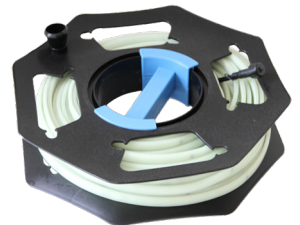

## FLEX LED -nauha 300/500 300lm 3W/m

Seuraavan sukupolven LED-nauhat on suunniteltu erityisesti tunneleihin ja kaivoksiin. Ainutlaatuinen rakenne, jossa kestävämpi vaippa, epäjatkuva valotehoste ja mahdollisuus jopa 500 metriin yhdellä ketjulla. Tämä säästää sekä asennusaikaa että sähkökaapelikustannuksia tunneliprojektissa.

# Tuote-edut

Silikoni takaa hyvän suojan kemikaaleja vastaan ja luokan UL 94 HB palosuojan (V-0 valinnainen)

Patentoitu 230 V AC epäjatkuva valoratkaisu ilman muuntajaa

Yhdistettävissä pikaliittimillä jopa 500 metrin pituiseksi

Flex 500 -led-nauhassa on erittäin kestävä vaippa, jonka paksuus on kaksinkertainen vaativissa ympäristöissä käyttöä varten

## Tekniset tiedot

Kuvaus:	FLEX LED -nauha 300	FLEX LED -nauha 500
Tuotenumero:	EB16622	EB16623
Valovirta:	7500 lm	7500 lm
Teho:	85 W	85 W
Lumenia/m:	300	300
Lumenia/W:	88	88
Jännite:	230 VAC +/-10 % 50/60 Hz	230 VAC +/-10 % 50/60 Hz
Himmennettävä:	Kyllä	Kyllä
Väriämpötila:	3/4/6000K	3/4/6000K
Värintoistoindeksi:	> 80	> 80
Väritoleranssi:	> 5	> 5
Säteen kulma:	120	120
Välkyntä:	Pst LM < 0,06	Pst LM < 0,06
IP-luokitus:	IP67	IP67
IK-luokitus:	IK10	IK10
Ympäristön lämpötila:	-40 – +45 °C	-40 – +45 °C
Liitäntä:	3 m H05RN-F, pikaliitin	3 m H05RN-F, pikaliitin
	lisänauhoja varten	lisänauhoja varten
Materiaali:	Huurrettu silikonivaippa	Huurrettu silikonivaippa
Mitat Ø x K mm:	350x45	350x45
Paino:	2,5 kg (25 m)	4,5 kg (25 m)
Hyväksyntä:	CE, EMC, LVD	CE, EMC, LVD
Suurin liitettävä pituus:	300 m	500 m